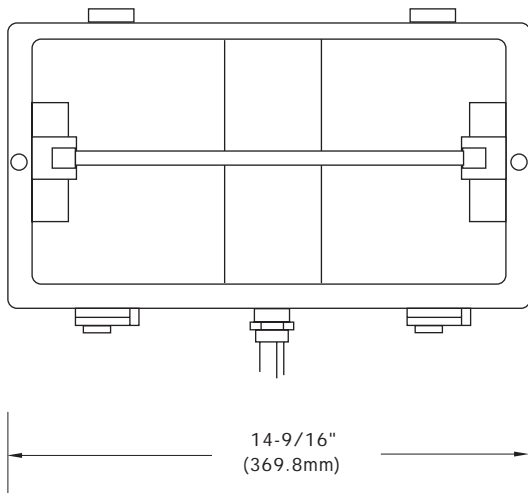

### DIMENSIONS

**WEIGHT = 8.0 lbs.**